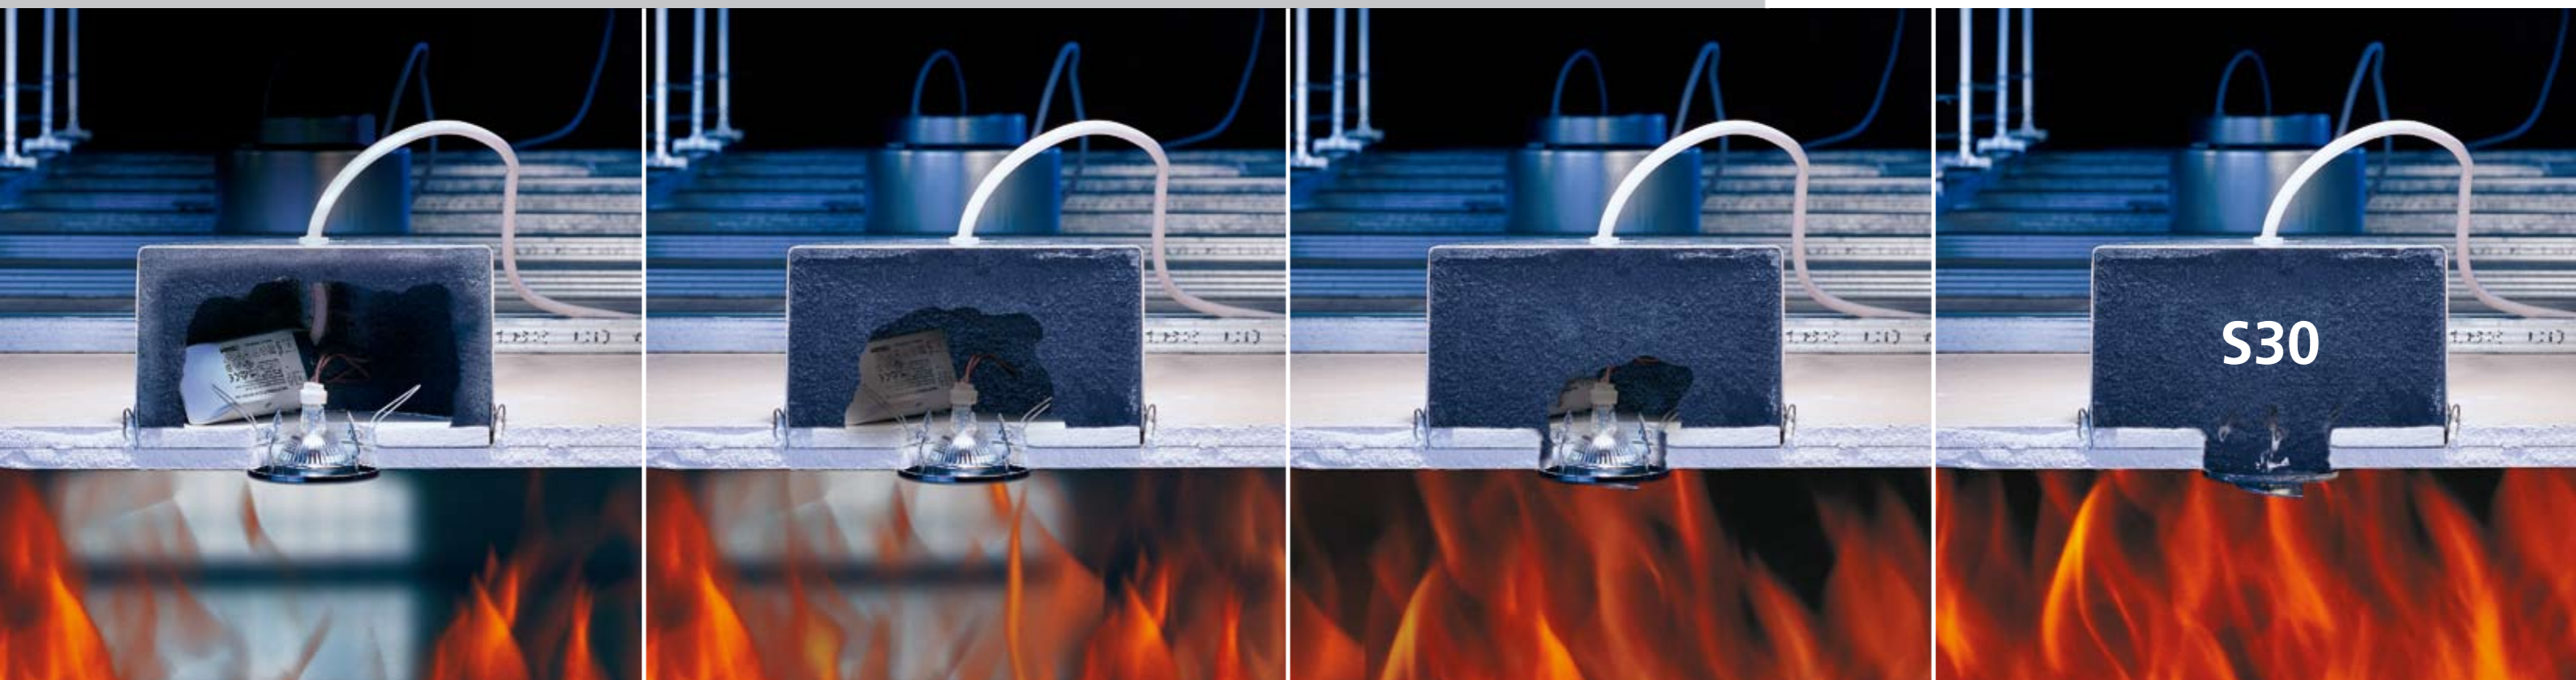

AFSTECHNIEK. Houdt in noodsituatie de weg vrij.

AFS – Active Fire Stop. De techniek die een preventieve actieve brandveiligheid garandeert. Ongeacht of de vuurbelasting boven, onder, vooraan of achteraan inwerkt: De snelwerkende isolatielaagvormer in de behuizingen en dozen reageert bij brand onmiddellijk en vult de installatieopening volledig met schuim. Zo wordt vermeden dat het vuur zich verspreidt.