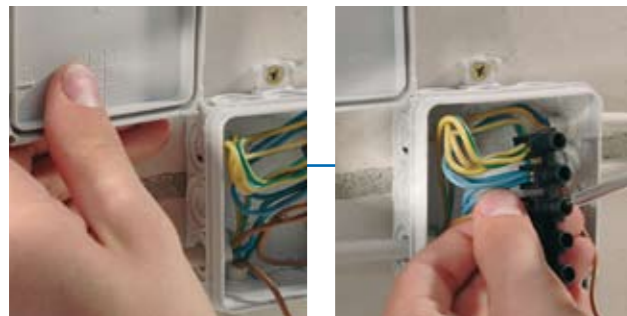

HELIA 55. Het veelzijdige talent. Heeft alles wat een goede opbouwdoos nodig heeft.

Het dozen gamma HELIA 55 biedt alles wat u voor uw opbouwinstallatie nodig heeft. Het nieuwe design ziet er niet alleen beter uit, maar zorgt vooral ook voor een eenvoudige en veilige montage en installatie. Zo heeft u dankzij de geïntegreerde dekselhouder op de 4 hoeken altijd een hand vrij en heeft u het deksel bij de hand wanneer

u het nodig heeft. De veelzijdige metrische invoeropeningen in de zijden en de bodem kunnen in een oogwenk worden geopend met de meegeleverde openingsnijder. Wanneer het echt vochtig wordt, biedt de beschermingsklasse IP55 de nodige zekerheid, terwijl de ingewerkte condensopeningen het vocht afvoeren.

Veiligheid in 4 maten, dat is het gamma HELIA 55. Met de verschillende doosmaten beschikt u voor elke toepassing over het juiste doosformaat. De rode doos is speciaal bedoeld voor het aansluiten van stroomkringen voor veiligheidsverlichting. Alle HELIA 55-dozen zijn uiteraard halogeenvrij.

De geïntegreerde dekselhouder op de 4 hoeken zorgt ervoor dat het deksel tijdens de installatie niet verloren kan gaan. Steek het deksel op de houder, zo heeft u het altijd bij de hand wanneer u het nodig heeft.